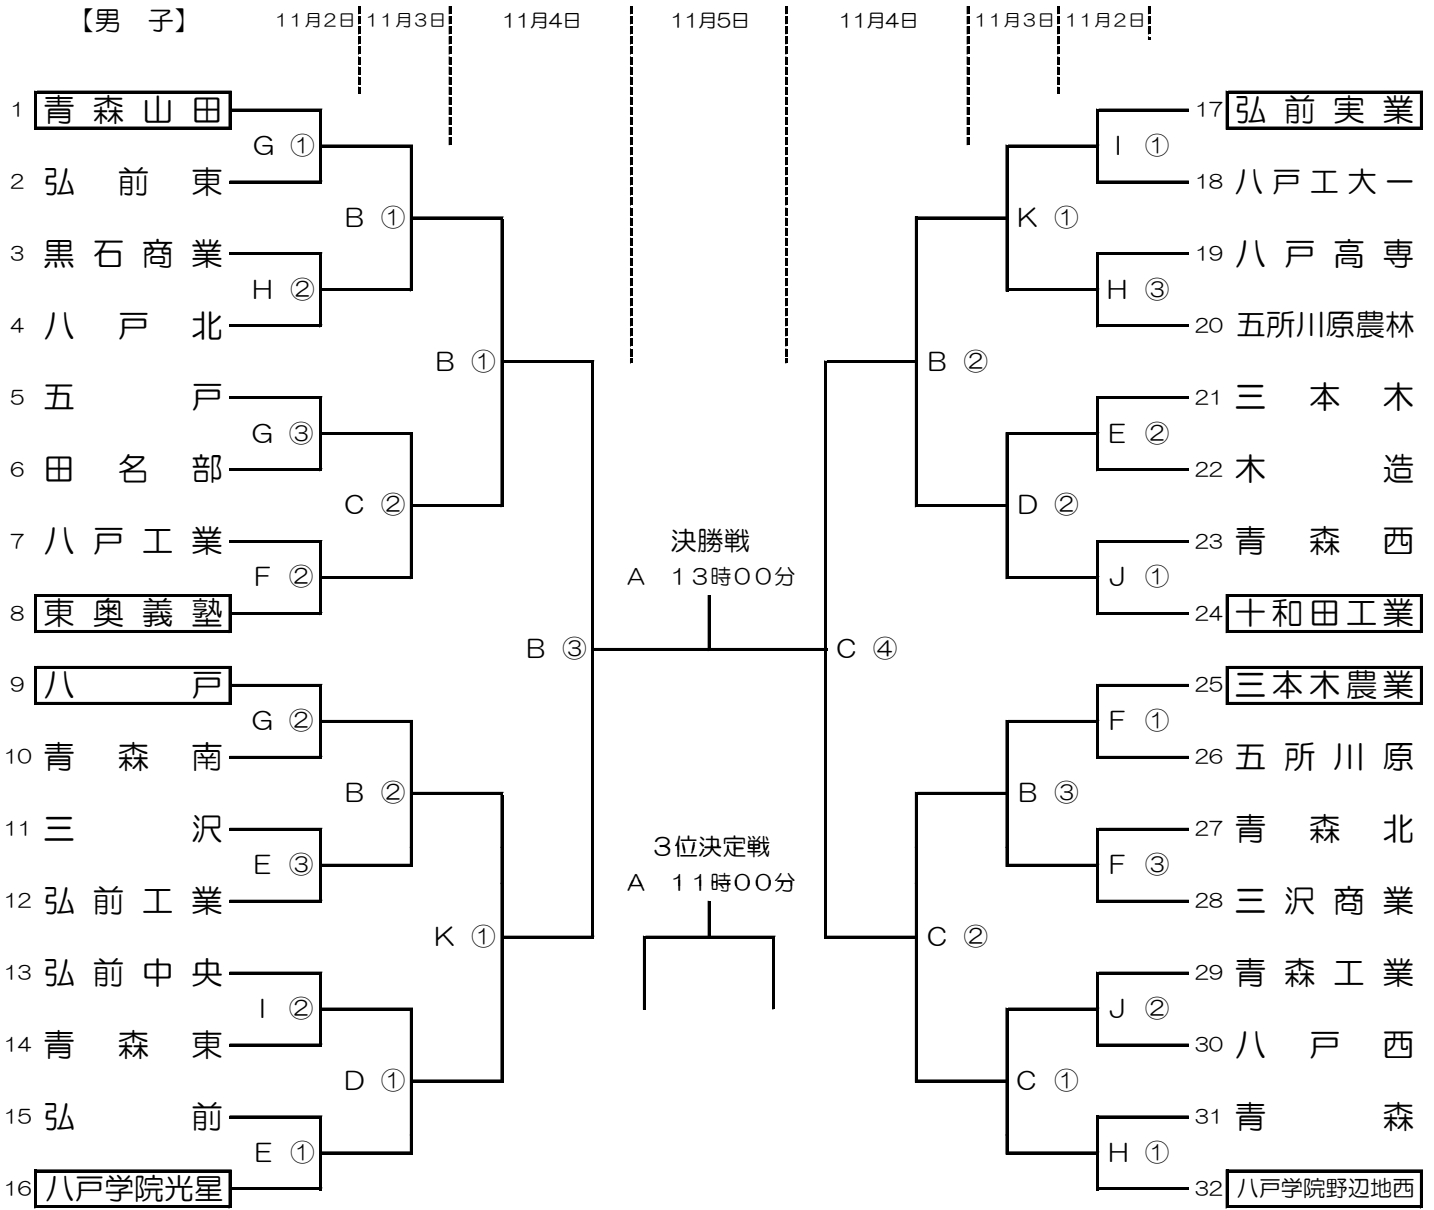

平成30年度 第55回青森県高等学校サッカー新人県大会

試合会場 A: ダイハツスタジアム B: 八戸市多賀多目的運動場人工芝球技場 C: 南郷陸上競技場
 D: 南部山健康多目的広場 E: 新井田運動公園多目的広場A F: 新井田運動公園多目的広場B
 G: 八戸高校サッカー場 H: 八戸水産高校サッカー場 I: 八戸工業大学第一高校サッカー場
 J: 八戸工業大学第二高校サッカー場 K: 五戸町ひばり野公園サッカー場

試合時間 11月2日(金) 1回戦 16試合 ① 10時00分 ② 11時30分 ③ 13時00分
 【男子】 11月3日(土) 2回戦 8試合 ① 10時00分 ② 11時30分 ③ 13時00分
 11月4日(日) 準々決勝・準決勝 ① 9時00分 ② 10時30分 ③ 12時30分 ④ 14時00分
 11月5日(月) 3位決定戦・決勝 3位決定戦 11時00分 決勝戦 13時00分

試合時間 【女子】
 11月2日(1回戦)
 ① 10時30分 ② 13時00分
 11月3日(準決勝)
 ① 11時30分 ② 13時00分
 11月4日(3位決定戦・決勝)
 3位決定戦 11時00分
 決勝戦 13時00分