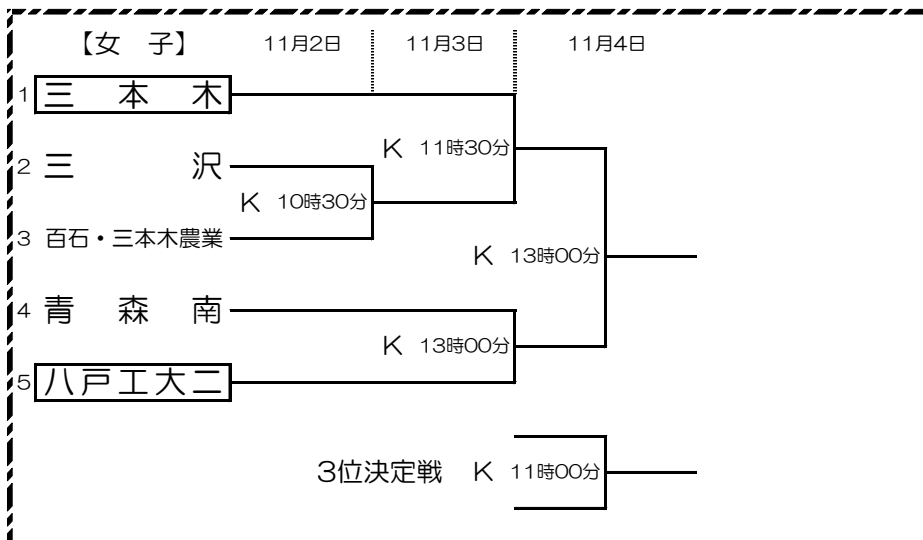

平成30年度 第55回青森県高等学校サッカー新人県大会

試合会場 A: ダイハツスタジアム B: 八戸市多賀多目的運動場人工芝球技場 C: 南郷陸上競技場
 D: 南部山健康多目的広場 E: 新井田運動公園多目的広場A F: 新井田運動公園多目的広場B
 G: 八戸高校サッカー場 H: 八戸水産高校サッカー場 I: 八戸工業大学第一高校サッカー場
 J: 八戸工業大学第二高校サッカー場 K: 五戸町ひばり野公園サッカー場

試合時間 11月2日(金) 1回戦 16試合 ① 10時00分 ② 11時30分 ③ 13時00分
 【男子】 11月3日(土) 2回戦 8試合 ① 10時00分 ② 11時30分 ③ 13時00分
 11月4日(日) 準々決勝・準決勝 ① 9時00分 ② 10時30分 ③ 12時30分 ④ 14時00分
 11月5日(月) 3位決定戦・決勝 3位決定戦 11時00分 決勝戦 13時00分

試合時間 【女子】
 11月2日(1回戦)
 ① 10時30分 ② 13時00分
 11月3日(準決勝)
 ① 11時30分 ② 13時00分
 11月4日(3位決定戦・決勝)
 3位決定戦 11時00分
 決勝戦 13時00分