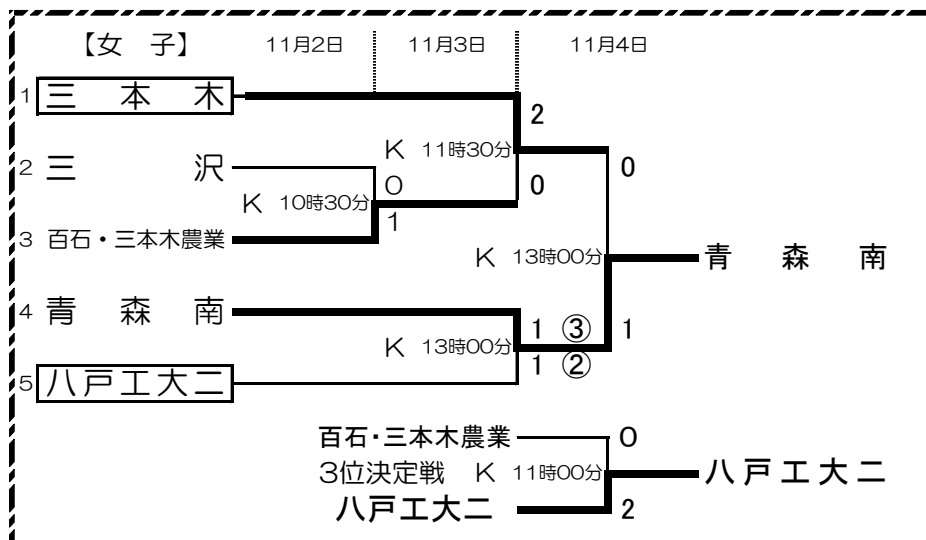

平成30年度 第55回青森県高等学校サッカー新人県大会

試合会場 A: ダイハツスタジアム B: 八戸市多賀多目的運動場人工芝球技場 C: 南郷陸上競技場
 D: 南部山健康多目的広場 E: 新井田運動公園多目的広場A F: 新井田運動公園多目的広場B
 G: 八戸高校サッカー場 H: 八戸水産高校サッカー場 I: 八戸工業大学第一高校サッカー場
 J: 八戸工業大学第二高校サッカー場 K: 五戸町ひばり野公園サッカー場

試合時間 11月2日(金) 1回戦 16試合 ① 10時00分 ② 11時30分 ③ 13時00分
 【男子】 11月3日(土) 2回戦 8試合 ① 10時00分 ② 11時30分 ③ 13時00分
 11月4日(日) 準々決勝・準決勝 ① 9時00分 ② 10時30分 ③ 12時30分 ④ 14時00分
 11月5日(月) 3位決定戦・決勝 3位決定戦 11時00分 決勝戦 13時00分

試合時間 【女子】
 11月2日(1回戦)
 ① 10時30分 ② 13時00分
 11月3日(準決勝)
 ① 11時30分 ② 13時00分
 11月4日(3位決定戦・決勝)
 3位決定戦 11時00分
 決勝戦 13時00分