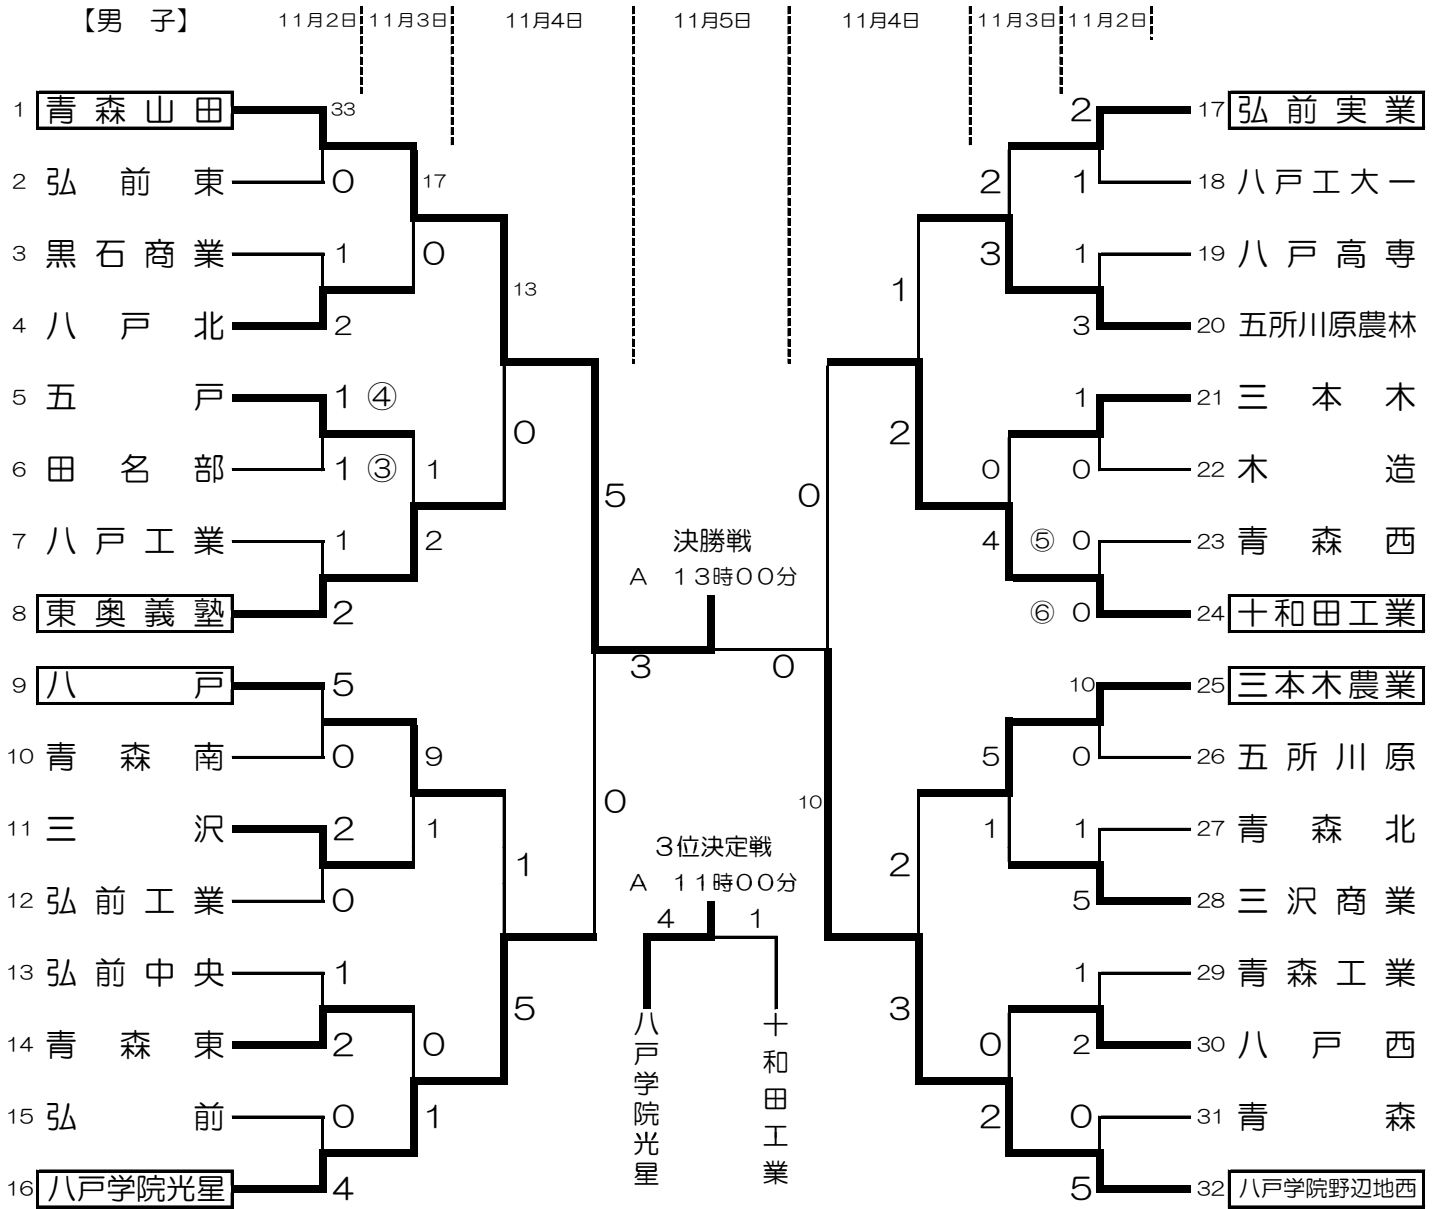

平成30年度 第55回青森県高等学校サッカー新人県大会

試合会場 A: ダイハツスタジアム B: 八戸市多賀多目的運動場人工芝球技場 C: 南郷陸上競技場
 D: 南部山健康多目的広場 E: 新井田運動公園多目的広場A F: 新井田運動公園多目的広場B
 G: 八戸高校サッカー場 H: 八戸水産高校サッカー場 I: 八戸工業大学第一高校サッカー場
 J: 八戸工業大学第二高校サッカー場 K: 五戸町ひばり野公園サッカー場

試合時間 11月2日(金) 1回戦 16試合 ① 10時00分 ② 11時30分 ③ 13時00分
 【男子】 11月3日(土) 2回戦 8試合 ① 10時00分 ② 11時30分 ③ 13時00分
 11月4日(日) 準々決勝・準決勝 ① 9時00分 ② 10時30分 ③ 12時30分 ④ 14時00分
 11月5日(月) 3位決定戦・決勝 3位決定戦 11時00分 決勝戦 13時00分

試合時間 【女子】
 11月2日(1回戦)
 ① 10時30分 ② 13時00分
 11月3日(準決勝)
 ① 11時30分 ② 13時00分
 11月4日(3位決定戦・決勝)
 3位決定戦 11時00分
 決勝戦 13時00分