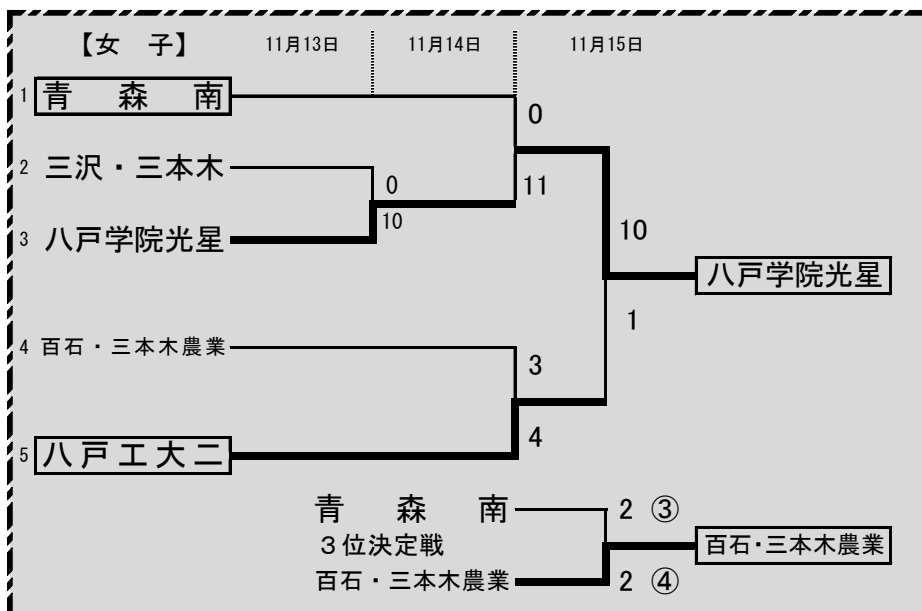

令和2年度 第57回青森県高等学校サッカー新人県大会

試合会場 A: プライフーズスタジアム (天然芝) B: 八戸市多賀多目的運動場 (人工芝) C: 八戸東運動公園陸上競技場 (天然芝)
 D: 南郷陸上競技場 (天然芝) E: PAMCOフィールド (人工芝) F: 八戸学院大学A (人工芝)
 G: 八戸学院大学B (人工芝) H: 十和田市高森山総合運動公園多目的グラウンド (人工芝)
 I: 五戸ひばり野公園陸上競技場 (天然芝) J: 五戸ひばり野公園サッカー場 (人工芝)

試合時間 11月13日(金)1回戦 16試合 ① 10時00分 ② 11時30分 ③ 13時00分
 【男子】 11月14日(土)2回戦 8試合 ① 10時00分 ② 12時00分
 11月15日(日)準々決勝・準決勝 ① 9時30分 ② 11時00分 ③ 12時30分 ④ 14時00分
 11月16日(月)3位決定戦・決勝 3位決定戦 10時30分 決勝戦 13時00分

試合時間 【女子】

11月13日 (1回戦)
 ① 12時00分

11月14日 (準決勝)
 ① 10時30分 ② 13時00分

11月15日 (3位決定戦・決勝)
 3位決定戦 10時30分
 決勝戦 13時00分