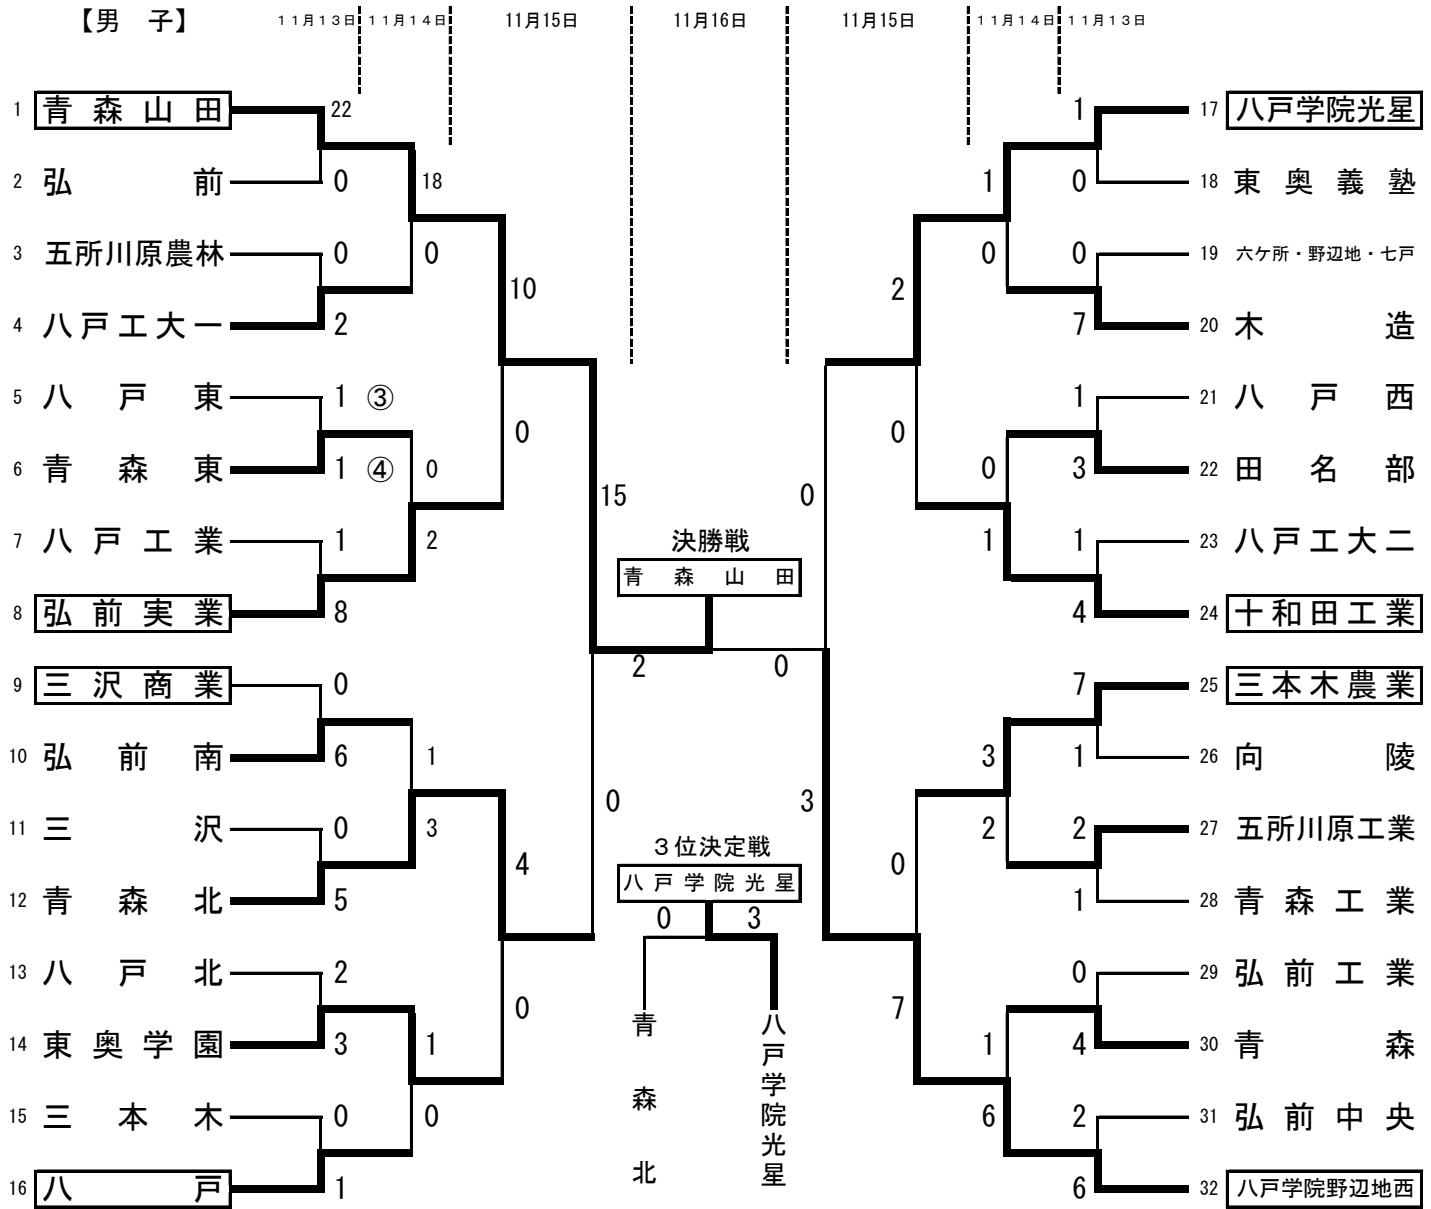

令和2年度 第57回青森県高等学校サッカー新人県大会

試合会場 A: プライフーズスタジアム (天然芝) B: 八戸市多賀多目的運動場 (人工芝) C: 八戸東運動公園陸上競技場 (天然芝)
 D: 南郷陸上競技場 (天然芝) E: PAMCOフィールド (人工芝) F: 八戸学院大学A (人工芝)
 G: 八戸学院大学B (人工芝) H: 十和田市高森山総合運動公園多目的グラウンド (人工芝)
 I: 五戸ひばり野公園陸上競技場 (天然芝) J: 五戸ひばり野公園サッカー場 (人工芝)

試合時間 11月13日(金)1回戦 16試合 ① 10時00分 ② 11時30分 ③ 13時00分
 【男子】 11月14日(土)2回戦 8試合 ① 10時00分 ② 12時00分
 11月15日(日)準々決勝・準決勝 ① 9時30分 ② 11時00分 ③ 12時30分 ④ 14時00分
 11月16日(月)3位決定戦・決勝 3位決定戦 10時30分 決勝戦 13時00分

試合時間 【女子】

11月13日 (1回戦)
 ① 12時00分

11月14日 (準決勝)
 ① 10時30分 ② 13時00分

11月15日 (3位決定戦・決勝)
 3位決定戦 10時30分
 決勝戦 13時00分